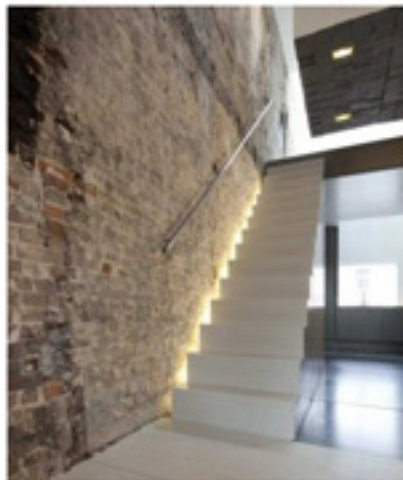

EL PATIO, SE RESPETA Y SE CONSERVA  
SU CARACTERÍSTICA ARQUITECTURA QUE CONTRASTA CON INTERVENCIONES CONTEMPORÁNEAS

# NUCLEO CIRCULACION

LINEAS PURAS  
ILUMINACION ARTIFICIAL INDIRECTA Y OCULTA  
ILUMINACION NATURAL CENTRAL

CREAR UN ESPACIO CON GRAN VERTICALIDAD  
Y VACÍO DONDE SE INCORPORAN LOS ELEMENTOS  
DE CIRCULACIÓN VERTICAL, CON LINEAS CONTEMPORÁNEAS  
Y FUNCIONALES

RESPECTANDO LA ARQUITECTURA ORIGINAL  
Y DESPEJANDO EL PATIO DE CUALQUIER ELEMENTO NUEVO.

TRABAJAMOS LA FACHADA  
TRASERA INCORPORANDO MIRADORES

EL VERDE PENETRA  
EN EL INTERIOR

EL JARDIN SE TRANSFORMA  
EN UN ESPACIO  
DE DISFRUTE Y ESTAR  
EN CONTACTO CON LA NATURALEZA  
Y EL ARTE